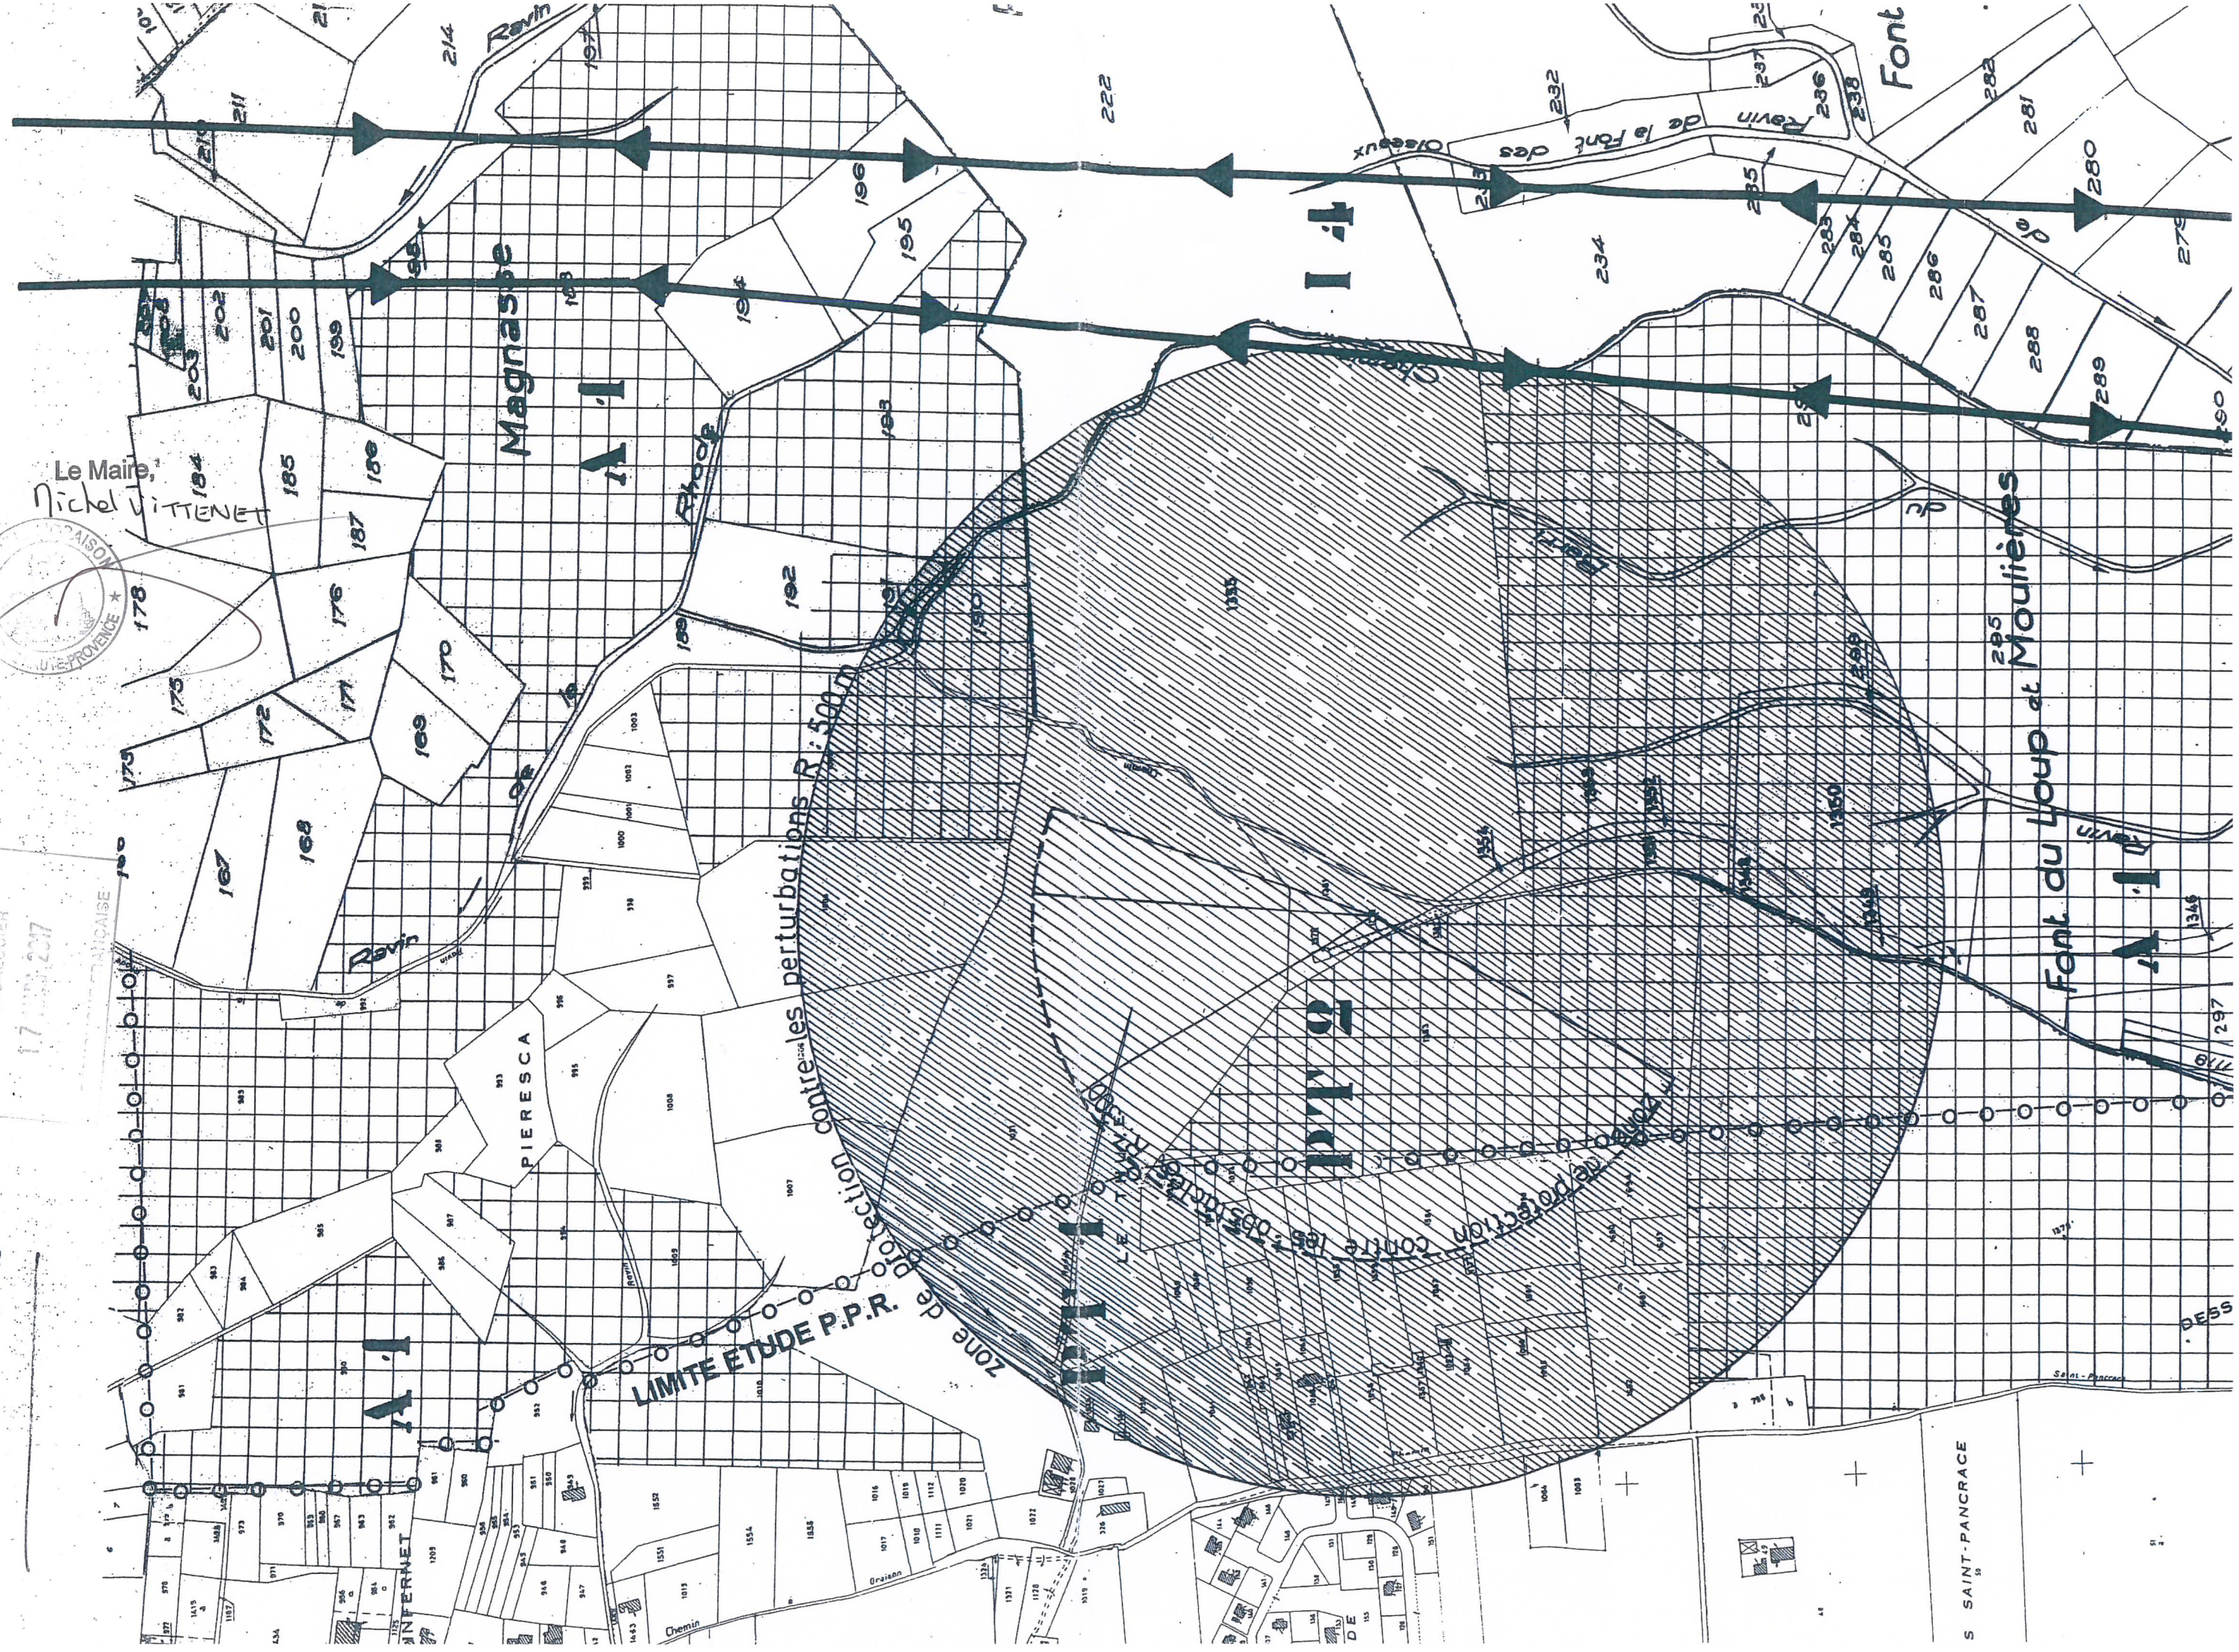

PTA-172

RECU A LA SOUS-PREFECTURE  
DE PERCEBOUVIER  
LE 17 Mars 2017

Le Maire,  
Michel VITTENET

LIMITE ETUDE P.P.R.  
Zone de protection contre les perturbations R:500m

S SAINT-PANCRACE