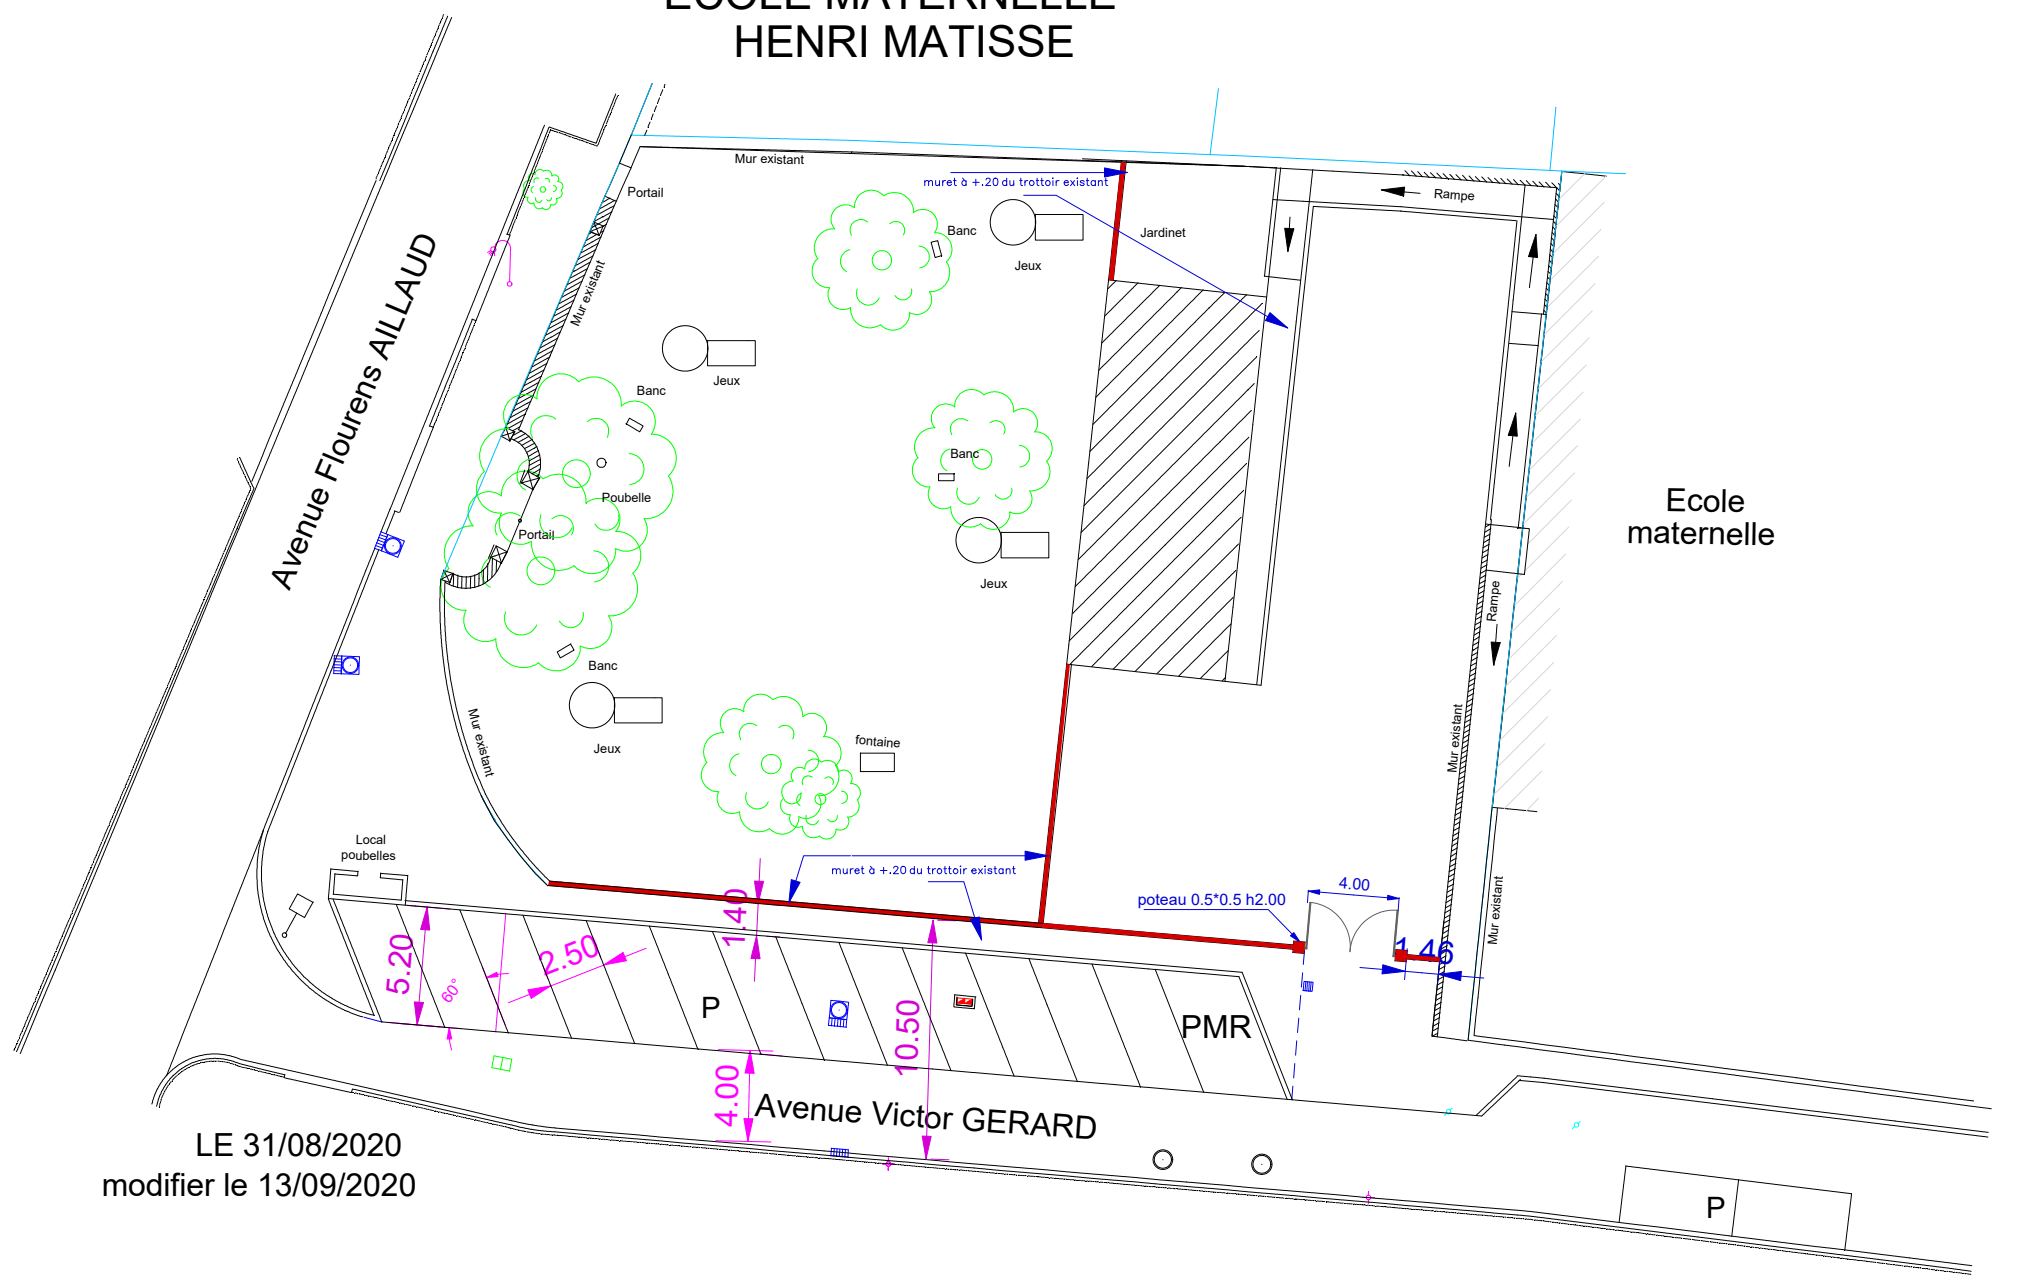

# PLAN PARKING ECOLE MATERNELLE HENRI MATISSE

LE 31/08/2020  
modifier le 13/09/2020

P